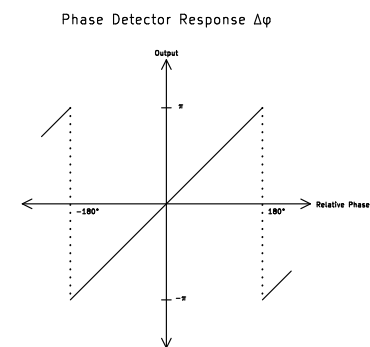

A

B

C

D

				Bearb: Hel	Datum: 23.10.2024	Rev: 0
				zu Gerät	Zeichnungs-Nr.	Blatt
				GPSDO		1/1
				Dr. Mario Hellmich Salzgitter	Benennung	
					Blockschaltbild Regelschleife	
Rev	Änderung	Datum	Name	Schaltplan-Seite: Root		