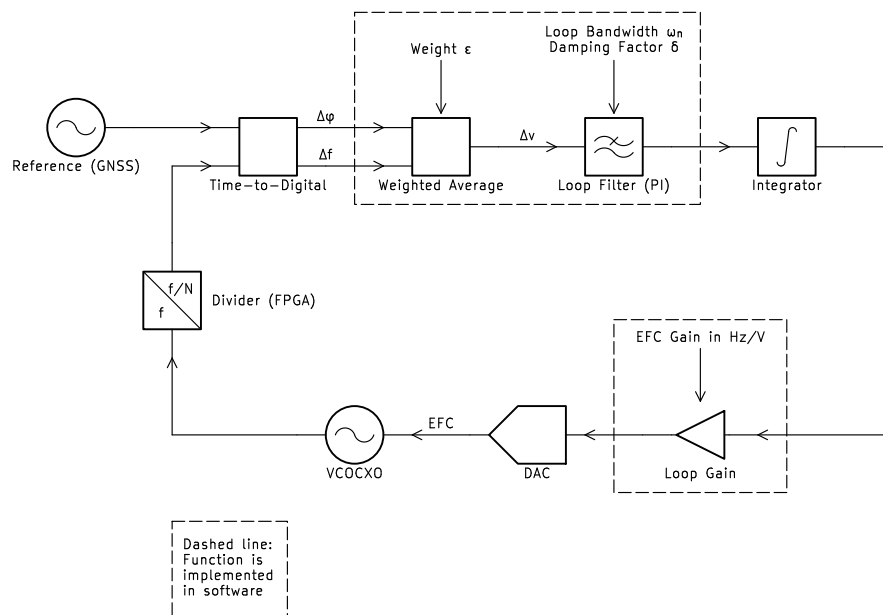

A

B

C

D

				Bearb: Hel	Datum: 23.10.2024	Rev: 0
				zu Gerät	Zeichnungs-Nr.	Blatt
				GPSDO		1/1
				Dr. Mario Hellmich Salzgitter	Benennung	
					Blockschaltbild Regelschleife	
Rev	Änderung	Datum	Name	Schaltplan-Seite: Root		